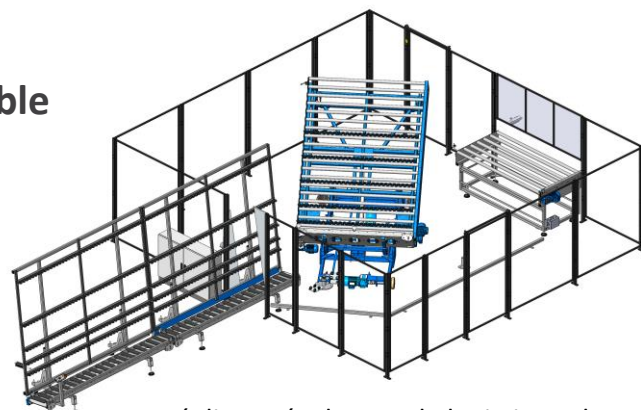

Contrôle dimensionnel des vitrages et conformage des cadres ouvrants.

Fort d'une expérience de plus de 20 ans, les équipes de *DGM industries* conçoivent, fabriquent, distribuent, installent et maintiennent une gamme complète d'équipements industriels pour la transformation des profilés.

## Robot de pose de vitrages

Avec préhenseur à ventouses à géométrie variable

Nous réalisons également la logistique des cadres en amont et en aval de la machine afin que le process soit optimal.