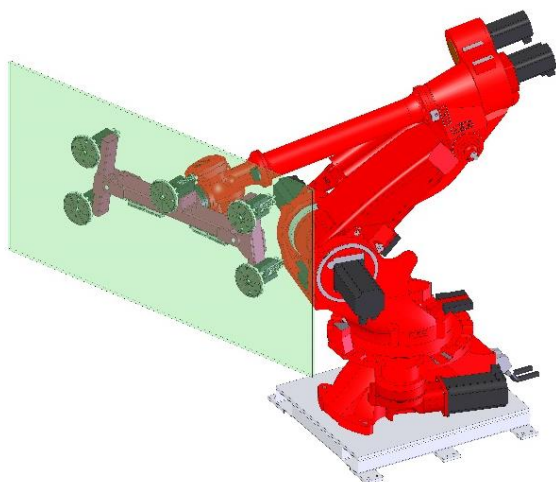

## ROBOT DE POSE DE VITRAGES

DGM Industries vous propose une ligne robotisée de pose de vitrages (avec ou sans collage) dans les cadres ouvrants.

Effectuer sans risque vos opérations de vitrage et gagnez en efficacité.

## Robot de pose de vitrages avec encollage automatique du cadre

Amenage automatique des chariots de vitrages (entré / sortie des chariots).

Dépose régulière d'un cordon de colle mono ou bi-composants sur le cadre en temps masqué.

Contrôle dimensionnel des vitrages et conformage des cadres ouvrants.

Fort d'une expérience de plus de 20 ans, les équipes de *DGM industries* conçoivent, fabriquent, distribuent, installent et maintiennent une gamme complète d'équipements industriels pour la transformation des profilés.

## Robot de pose de vitrages

Avec préhenseur à ventouses à géométrie variable

Nous réalisons également la logistique des cadres en amont et en aval de la machine afin que le process soit optimal.