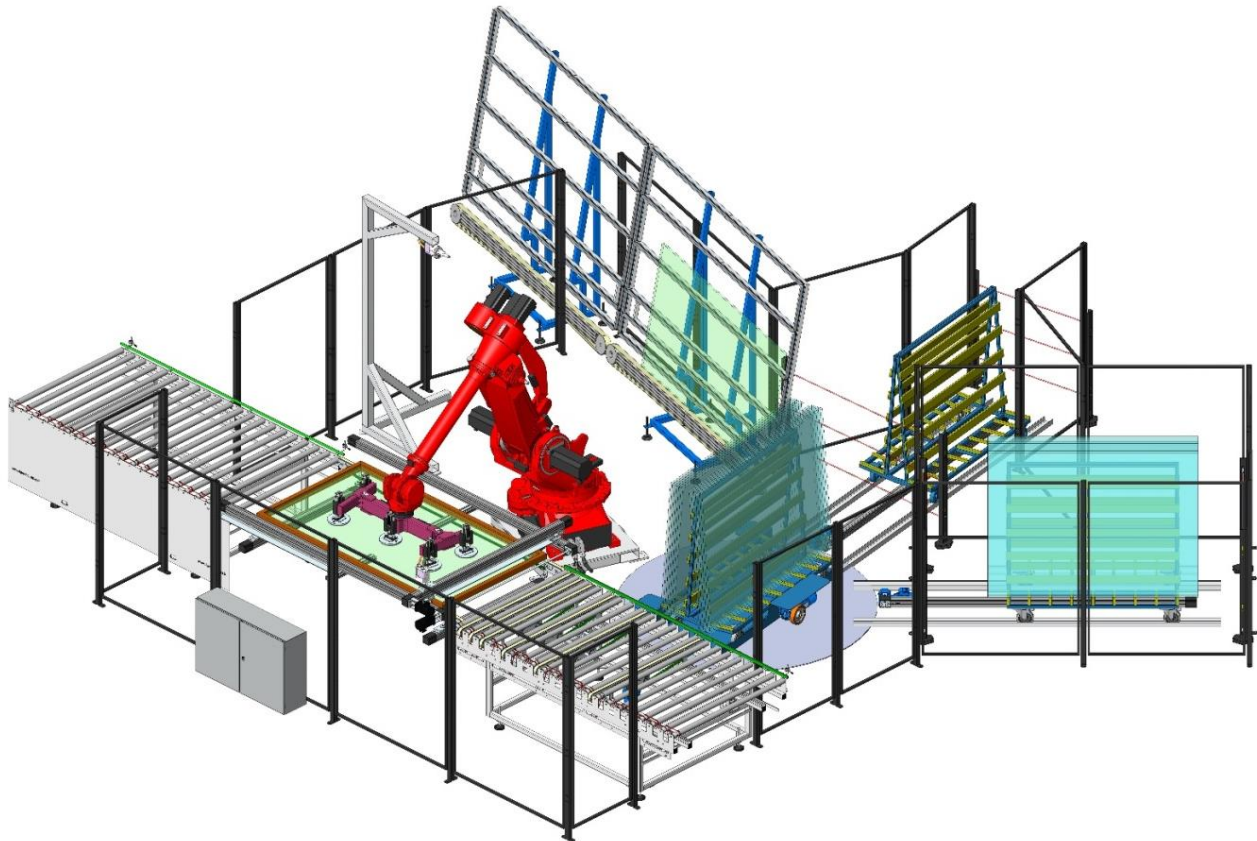

## ROBOT DE POSE DE VITRAGES

DGM Industries vous propose une ligne robotisée de pose de vitrages (avec ou sans collage) dans les cadres ouvrants.

Effectuer sans risque vos opérations de vitrage et gagnez en efficacité.

## Robot de pose de vitrages avec encollage automatique du cadre

Amenage automatique des chariots de vitrages (entré / sortie des chariots).

Dépose régulière d'un cordon de colle mono ou bi-composants sur le cadre en temps masqué.

Contrôle dimensionnel des vitrages et conformage des cadres ouvrants.

Fort d'une expérience de plus de 20 ans, les équipes de *DGM industries* conçoivent, fabriquent, distribuent, installent et maintiennent une gamme complète d'équipements industriels pour la transformation des profilés.

## Robot de pose de vitrages

Avec préhenseur à ventouses à géométrie variable

Nous réalisons également la logistique des cadres en amont et en aval de la machine afin que le process soit optimal.