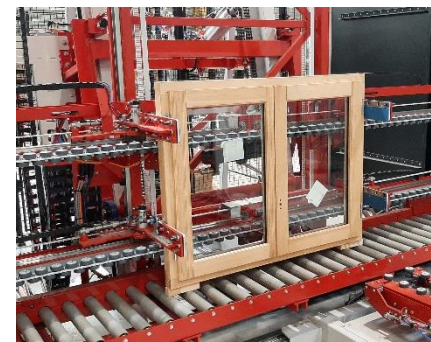

## LLP

CORBA vous propose la solution d'engondage de cadres ouvrants sur le dormants avec ou sans caisson de volet roulant et quel que soit le matériau.

La diversité de notre gamme s'adapte à vos besoins et à votre budget.

Mise en place dans une ligne de logistique automatisée ou en autonomie.

Poste d'engondage avec manipulateur

Palette de cadrage numérique

## POSTE D'ENGONDAGE AVEC MANIPULATEUR A VENTOUSES

## POSTE D'ENGONDAGE AVEC POSTE ROTATIF ET CHARIOT MONTE ET BAISS

Capacités : 400 mm < Hauteur dormant ≤ 2800 mm - 350 mm < Largeur dormant ≤ 3200 mm