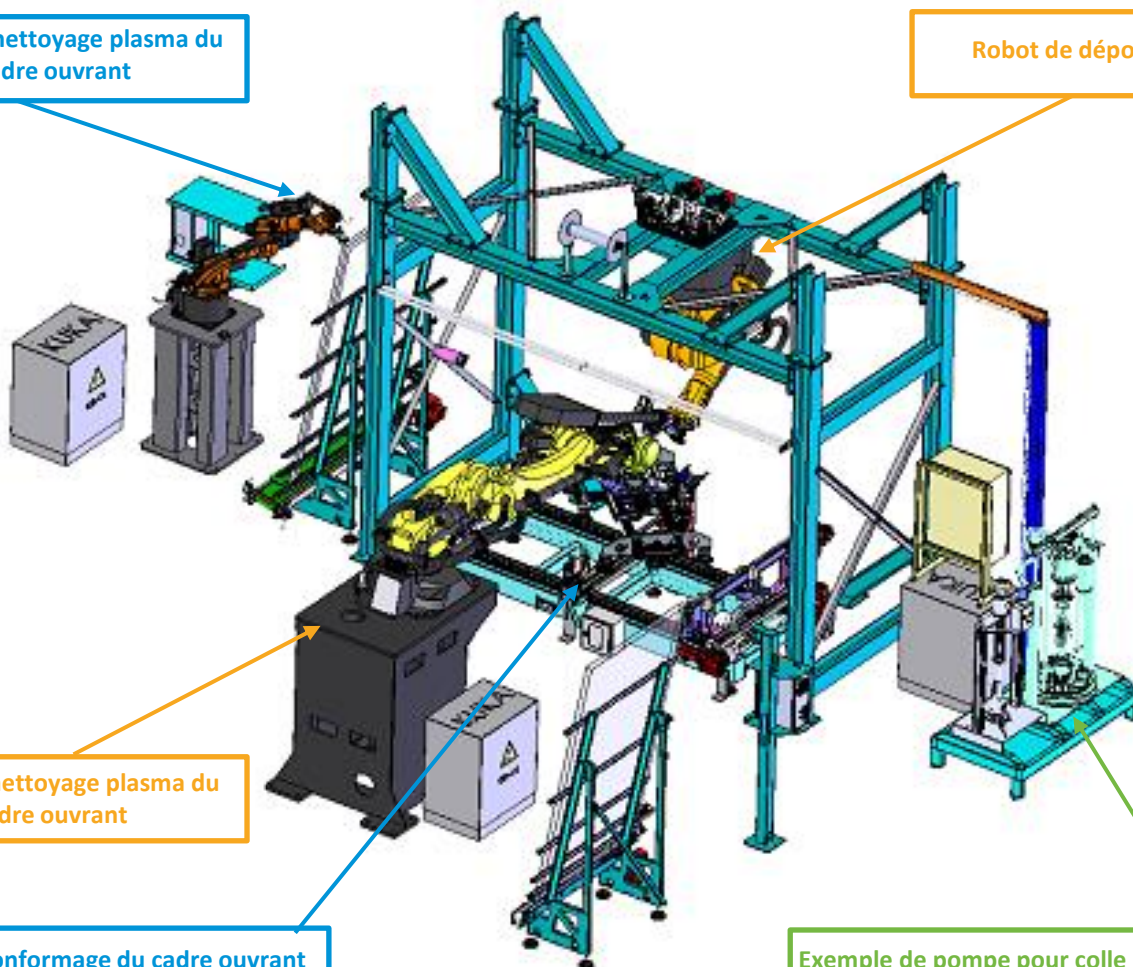

ROBOT DE DEPOSE DE VITRAGES

LLP

CORBA vous propose la ligne robotisée de dépose de vitrages : dépilage des chariots de vitrages, insertion du vitrage dans les ouvrants. Possibilité de dépose de colle ou de double face.

Laissez le robot effectuer vos opérations de vitrage et gagnez en efficacité.

CELLULE ROBOTISEE DE DEPILAGE / NETTOYAGE DU VITRAGE, NETTOYAGE DU CADRE ET COLLAGE DU VITRAGE

Robot de nettoyage plasma du cadre ouvrant

Robot de dépose colle

Robot de nettoyage plasma du cadre ouvrant

Exemple de pompe pour colle bi-composant

Table de conformage du cadre ouvrant